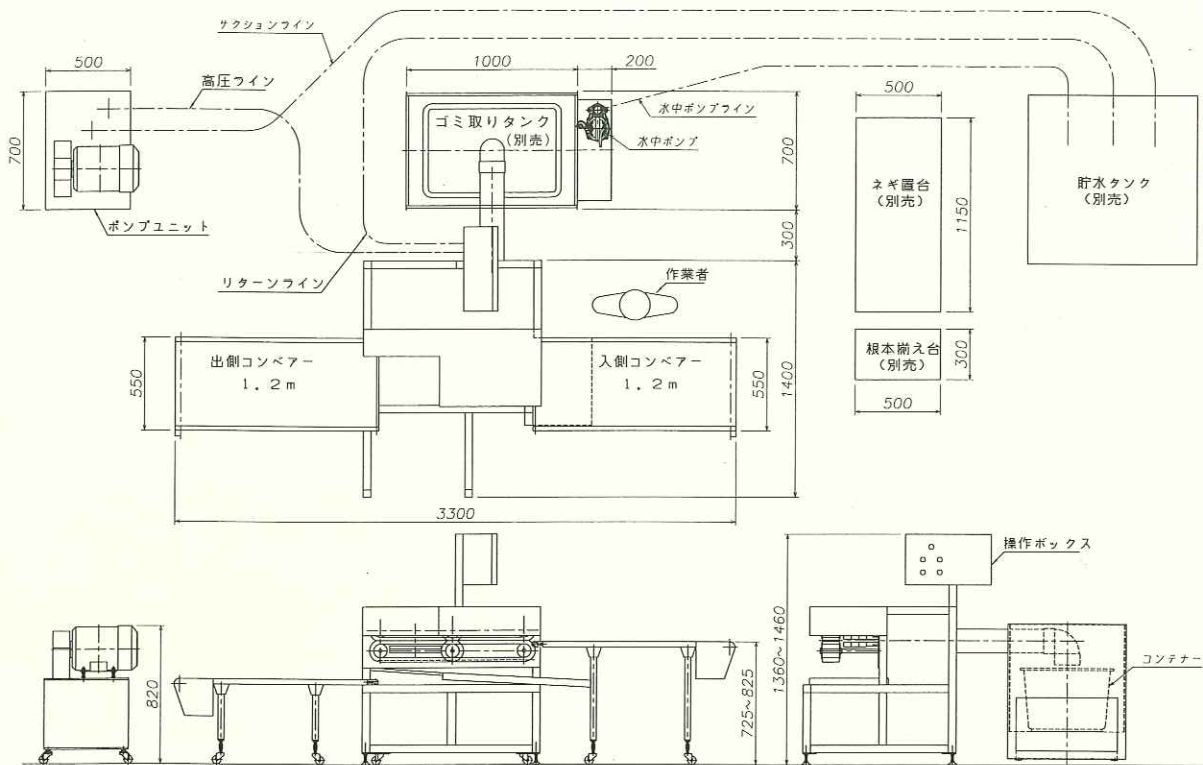

あとあとの
メンテナンスを考えた簡単機構

- ・スポンジベルトの圧力調整機構
- ・スポンジベルトの簡単交換機構
- ・スポンジベルトの簡単張り調整機構
- ・入口・出口コンベアワンタッチ取り外し機構
- ・入口、出口コンベアの単独速度制御
- ・各コンベア長さ自由設定

根切り

根を切り揃え商品価値を高めます

ゴミ取りタンク (オプション)

- ゴミはコンテナで取ります
(循環・放出兼用)

●ネギ洗浄機諸元表