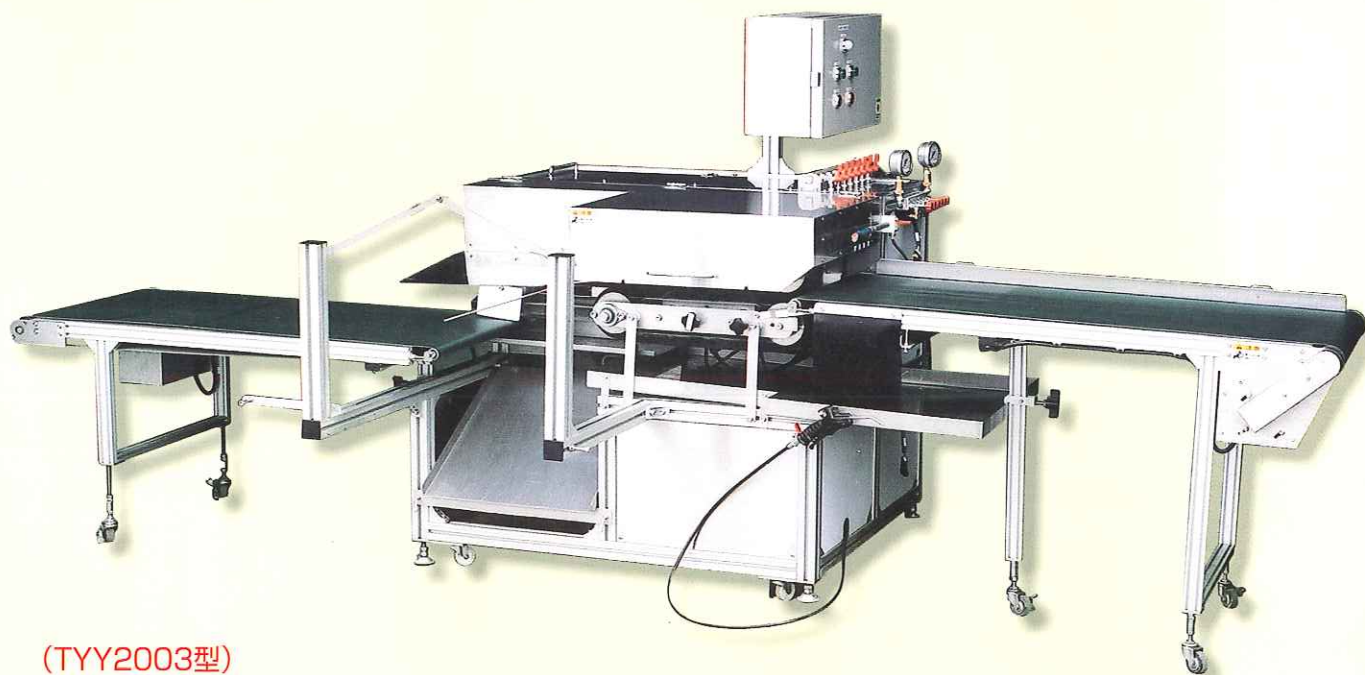

静かです!! 省エネです!!

水圧式ねき洗淨機

特許出願中

1人仕様で...抜群の洗淨力

(TYY2003型)

水圧式ねぎ洗浄機 決定版

特許出願中

静かな作業

- 水圧式なので静かでもう耳栓の必要はありません
ポンプユニットは防音仕様

抜群の洗浄力

独自設計の
ノズル機構で
抜群の洗浄・仕上げ

高耐久性

- ノズルにセラミックノズル採用
- サビ易い洗浄部にステンレス採用
- 他は高耐蝕加工採用

一人仕様

- 収束装置の取り付けで大量ねぎ集荷
一人で作業可能

(オプション)

あとあとの
メンテナンスを考えた簡単機構

- ・スポンジベルトの圧力調整機構
- ・スポンジベルトの簡単交換機構
- ・スポンジベルトの簡単張り調整機構
- ・入口・出口コンベアワンタッチ取り外し機構
- ・入口、出口コンベアの単独速度制御
- ・各コンベア長さ自由設定

根切り

根を切り揃え商品価値を高めます

ゴミ取りタンク (オプション)

- ゴミはコンテナで取ります
(循環・放出兼用)

●ネギ洗浄機諸元表